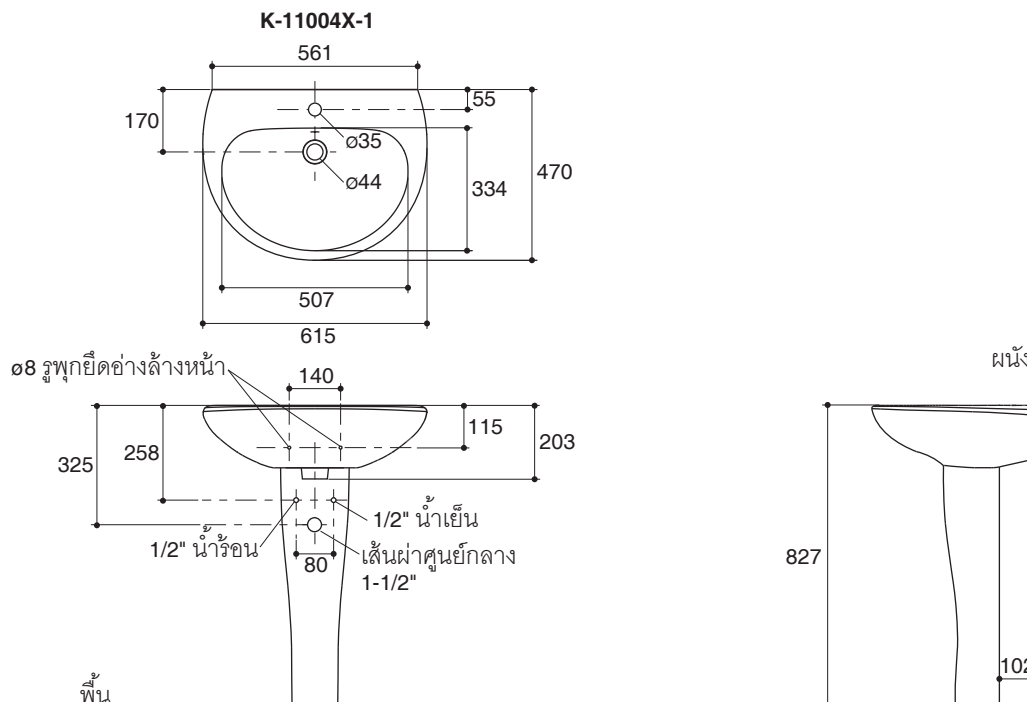

รุ่นผลิตภัณฑ์

รุ่น	ชื่อผลิตภัณฑ์	สี/วัสดุเคลือบผิว
K-11004X-1	อ่างล้างหน้า แบบเจาะรูเดี่ยว รุ่น บาแกน	WK: สีขาว
K-11005X	ขารองอ่างแบบตั้งพื้น รุ่น บาแกน	WK: สีขาว

ขนาดระยะแสดงค่าโดยประมาณ

หน่วย: มม.