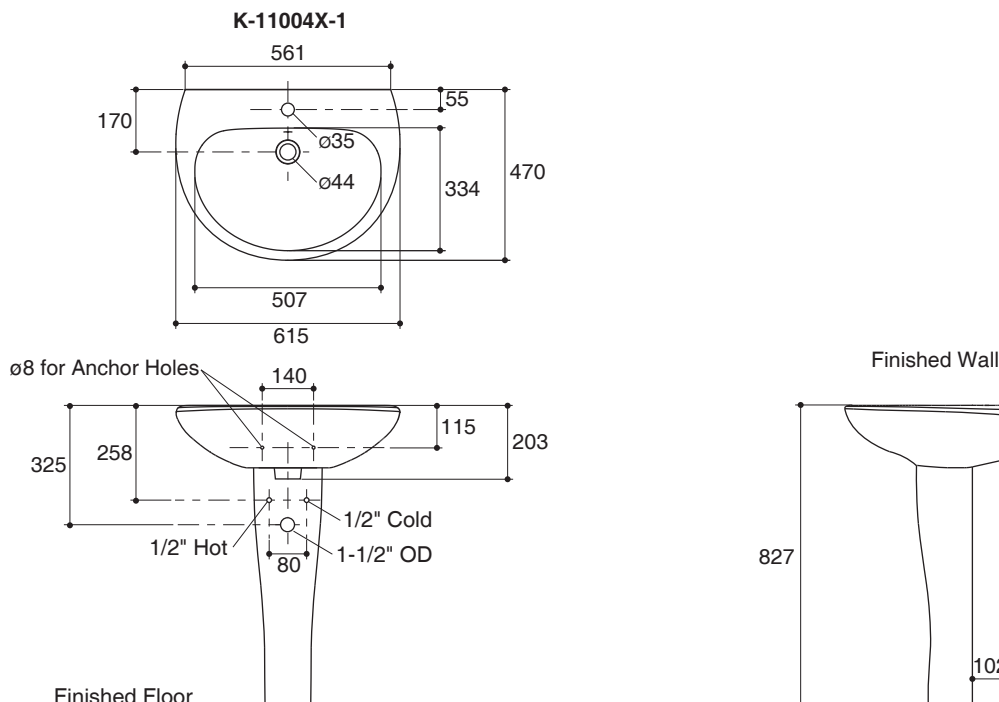

Specified Model

Model	Description	Color/Finished
K-11004X-1	Bagan basin, single-hole	WK: White
K-11005X	Bagan pedestal	WK: White

Dimensions are approximate.

Unit: mm